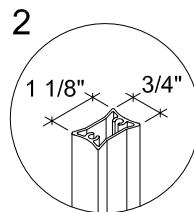

## DETAILS

1. Aluminium wall flashing
2. Aluminium standard flashing
3. Aluminium "U" runner
4. Aluminium rafters (A= standard, B = "HD")
5. Special aluminium "C" runner
6. Aluminium "C" runner
7. Aluminium support columns
8. Mechanical anchor @ 16" c/c
9. Aluminium ornaments (A = "Ultra", B = "S")
10. Polycarbonate "Suntuf" runner
11. Optional: aluminium "L" bridge 3" x 2" x 1/4"

**AUVENT EN POLYCARBONATE**  
POLYCARBONATE AWNING

A

B

**OPTIONS**

- A. Dalle pour gouttière en aluminium
- B. Arrêt-neige en aluminium

**OPTIONS**

- A. Aluminium gutter
- B. Aluminium snow guard

**SUPPORTS EN ALUMINIUM POUR AUVENTS**  
ALUMINIUM BRACKETS FOR AWNING

Les supports HD peuvent être utilisés pour des auvents avec une projection n'excédant pas 42".

HD Brackets can be used for awnings with a projection of up to 42".

3A

3B

**SUPPORT ET CADRE EN ALUMINIUM**  
ALUMINIUM FRAME & BRACKETS