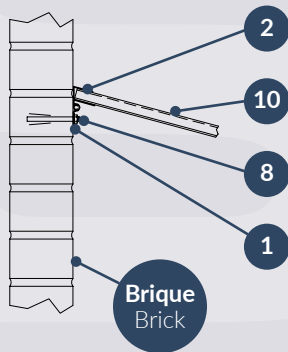

AUVENT EN POLYCARBONATE
POLYCARBONATE AWNING

DÉTAILS

1. Moulure de départ au mur en aluminium
2. Moulure de départ d'auvent en aluminium
3. Profilé «U» en aluminium
4. Chevrons en aluminium (A= standard, B = «HD»)
5. Profilé spécial «C» en aluminium
6. Profilé «C» en aluminium
7. Colonnes de support en aluminium
8. Ancre mécanique @ 16" c/c
9. Ornements en aluminium (A = «Ultra», B = «S»)
10. Profilé «Suntuf» en polycarbonate

DETAILS

1. Aluminium wall flashing
2. Aluminium standard flashing
3. Aluminium "U" runner
4. Aluminium rafters (A= standard, B = "HD")
5. Special aluminium "C" runner
6. Aluminium "C" runner
7. Aluminium support columns
8. Mechanical anchor @ 16" c/c
9. Aluminium ornaments (A = "Ultra", B = "S")
10. Polycarbonate "Suntuf" runner