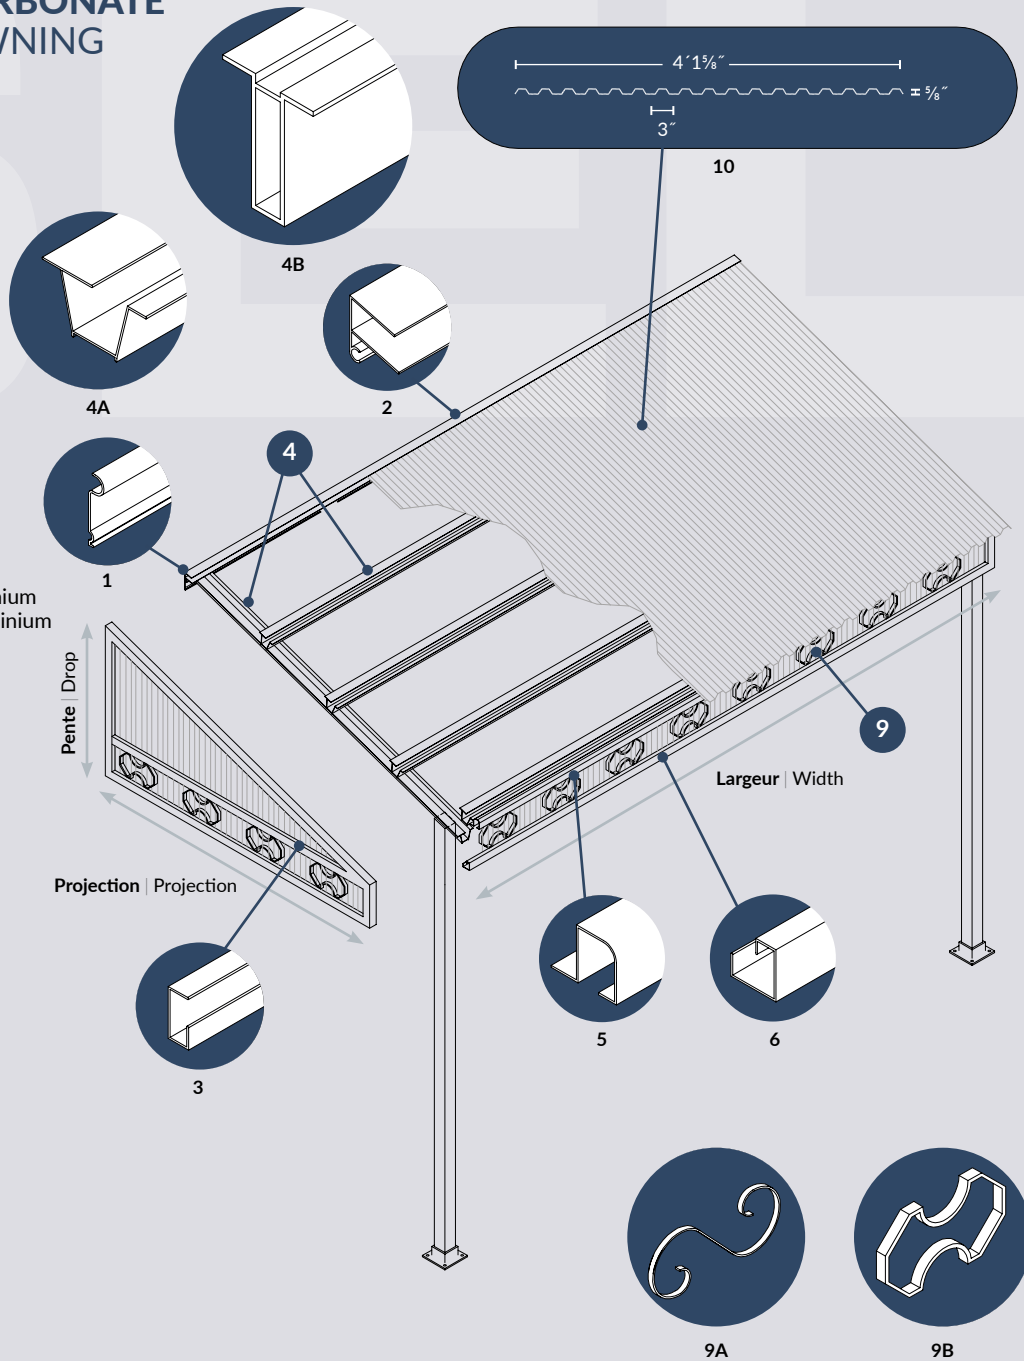

### CARACTÉRISTIQUES

Ces auvents sont assemblés en utilisant des profilés d'aluminium avec une peinture cuite qui ne rouillent pas. Fabriqués sur mesure pour couvrir des fenêtres, portes, patios, balcons, et abris d'autos.

- Les auvents avec une projection de moins de 84" sont installés avec des chevrons réguliers. Les auvents avec une projection de 84" et plus sont installés avec des chevrons plus robustes.
- Un pont (angle en aluminium 2" x 3" x ¼") est nécessaire lorsque la distance entre les poteaux est plus que 60" et peut être employé pour une distance maximale de 144".
- Notre moulure de départ au mur rend l'installation facile.

### FEATURES

These awnings are assembled using baked paint aluminium extrusions that never rust. Made to measure to cover windows, doors, patios, decks and carports.

- Awnings with a projection of less than 84" are installed with regular rafter-braces. Awnings with a projection of 84" or more are installed using heavy duty beams.
- A bridge-beam (aluminium angle 2" x 3" x ¼") is required when the distance between the posts is greater than 60" and can be used up to a maximum span of 144".
- Our special wall flashing makes installation easier.

**AUVENT EN POLYCARBONATE**  
**POLYCARBONATE AWNING**

**DÉTAILS**

1. Moulure de départ au mur en aluminium
2. Moulure de départ d'auvent en aluminium
3. Profilé «U» en aluminium
4. Chevrons en aluminium (A= standard, B = «HD»)
5. Profilé spécial «C» en aluminium
6. Profilé «C» en aluminium
7. Colonnes de support en aluminium
8. Ancre mécanique @ 16" c/c
9. Ornements en aluminium (A = «Ultra», B = «S»)
10. Profilé «Suntuf» en polycarbonate