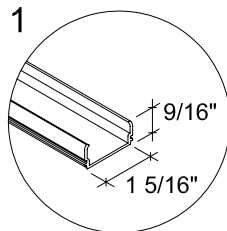

## DETAILS

1. Aluminium wall flashing
2. Aluminium standard flashing
3. Aluminium "U" runner
4. Aluminium rafters (A= standard, B = "HD")
5. Special aluminium "C" runner
6. Aluminium "C" runner
7. Aluminium support columns
8. Mechanical anchor @ 16" c/c
9. Aluminium ornaments (A = "Ultra", B = "S")
10. Polycarbonate "Suntuf" runner
11. Optional: aluminium "L" bridge 3" x 2" x 1/4"

**AUVENT EN POLYCARBONATE**  
POLYCARBONATE AWNING

A

B

**OPTIONS**

- A. Dalle pour gouttière en aluminium
- B. Arrêt-neige en aluminium

**OPTIONS**

- A. Aluminium gutter
- B. Aluminium snow guard

**SUPPORTS EN ALUMINIUM POUR AUVENTS**  
ALUMINIUM BRACKETS FOR AWNING

Les supports HD peuvent être utilisés pour des auvents avec une projection n'excédant pas 42".

HD Brackets can be used for awnings with a projection of up to 42".

3A

3B

**SUPPORT ET CADRE EN ALUMINIUM**  
ALUMINIUM FRAME & BRACKETS