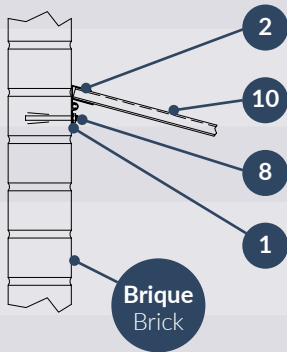

AUVENT EN POLYCARBONATE POLYCARBONATE AWNING

DÉTAILS

1. Moulure de départ au mur en aluminium
2. Moulure de départ d'auvent en aluminium
3. Profilé «U» en aluminium
4. Chevrons en aluminium (A= standard, B = «HD»)
5. Profilé spécial «C» en aluminium
6. Profilé «C» en aluminium
7. Colonnes de support en aluminium
8. Ancrage mécanique @ 16" c/c
9. Ornements en aluminium (A = «Ultra», B = «S»)
10. Profilé «Suntuf» en polycarbonate
11. Option: pont en «L» 3" x 2" x 1/4" en aluminium

DETAILS

1. Aluminium wall flashing
2. Aluminium standard flashing
3. Aluminium "U" runner
4. Aluminium rafters (A= standard, B = "HD")
5. Special aluminium "C" runner
6. Aluminium "C" runner
7. Aluminium support columns
8. Mechanical anchor @ 16" c/c
9. Aluminium ornaments (A = "Ultra", B = "S")
10. Polycarbonate "Suntuf" runner
11. Optional: aluminium "L" bridge 3" x 2" x 1/4"