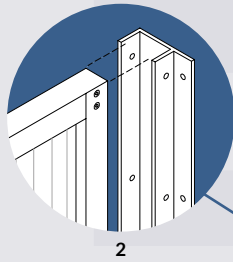

SPÉCIFICATIONS
SPECIFICATIONS

- 1 Coupe de panneau séparateur
- 2 Attache murale continue
- 3 Panneau séparateur avec coin en angle
- 4 Panneau avec colonne (option)
- 5 Profilé «Suntuf» en polycarbonate

- 1 Typical panel section
- 2 Continuous wall fixation
- 3 Dividing panel with angled corner
- 4 Dividing panel with column (option)
- 5 Polycarbonate "Suntuf" panel

CADRE EN ALUMINIUM POUR PANNEAU
POLYCARBONATE
ALUMINIUM FRAME FOR
POLYCARBONATE PANELS

- Blanc | White
- Ivoire | Ivory
- Noyer | Hickory
- Brun commercial | Commercial Brown
- Noir | Black

PANNEAU DE POLYCARBONATE ONDULÉ
CORRUGATED POLYCARBONATE

- Clair | Clear
- Blanc-Opale | Opal White
- Crème | Smooth Cream
- Contrôle solaire argent | Solar Control Silver
- Bronze | Bronze
- Gris solaire | Solar Grey
- Bleu | Blue
- Rouge-brique | Brick Red
- Vert | Green