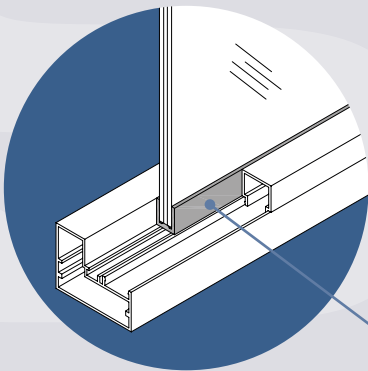

SPÉCIFICATIONS
SPECIFICATIONS

1

2

3

4

5

- 1 Coupe de panneau séparateur
- 2 Attache murale continue
- 3 Panneau séparateur avec coin en angle
- 4 Panneau avec colonne (option)
- 5 Latte Irish

- 1 Typical panel section
- 2 Continuous wall fixation
- 3 Dividing panel with angled corner
- 4 Dividing panel with column (option)
- 5 Irish panel

1

2

3

4

- 1 Coupe de panneau séparateur
- 2 Attache murale continue
- 3 Panneau avec colonne (option)
- 4 Verre trempé ¼"
- 5 Mourure en caoutchouc

- 1 Typical panel section
- 2 Continuous wall fixation
- 3 Dividing panel with column (option)
- 4 ¼" tempered glass
- 5 Rubber gasket